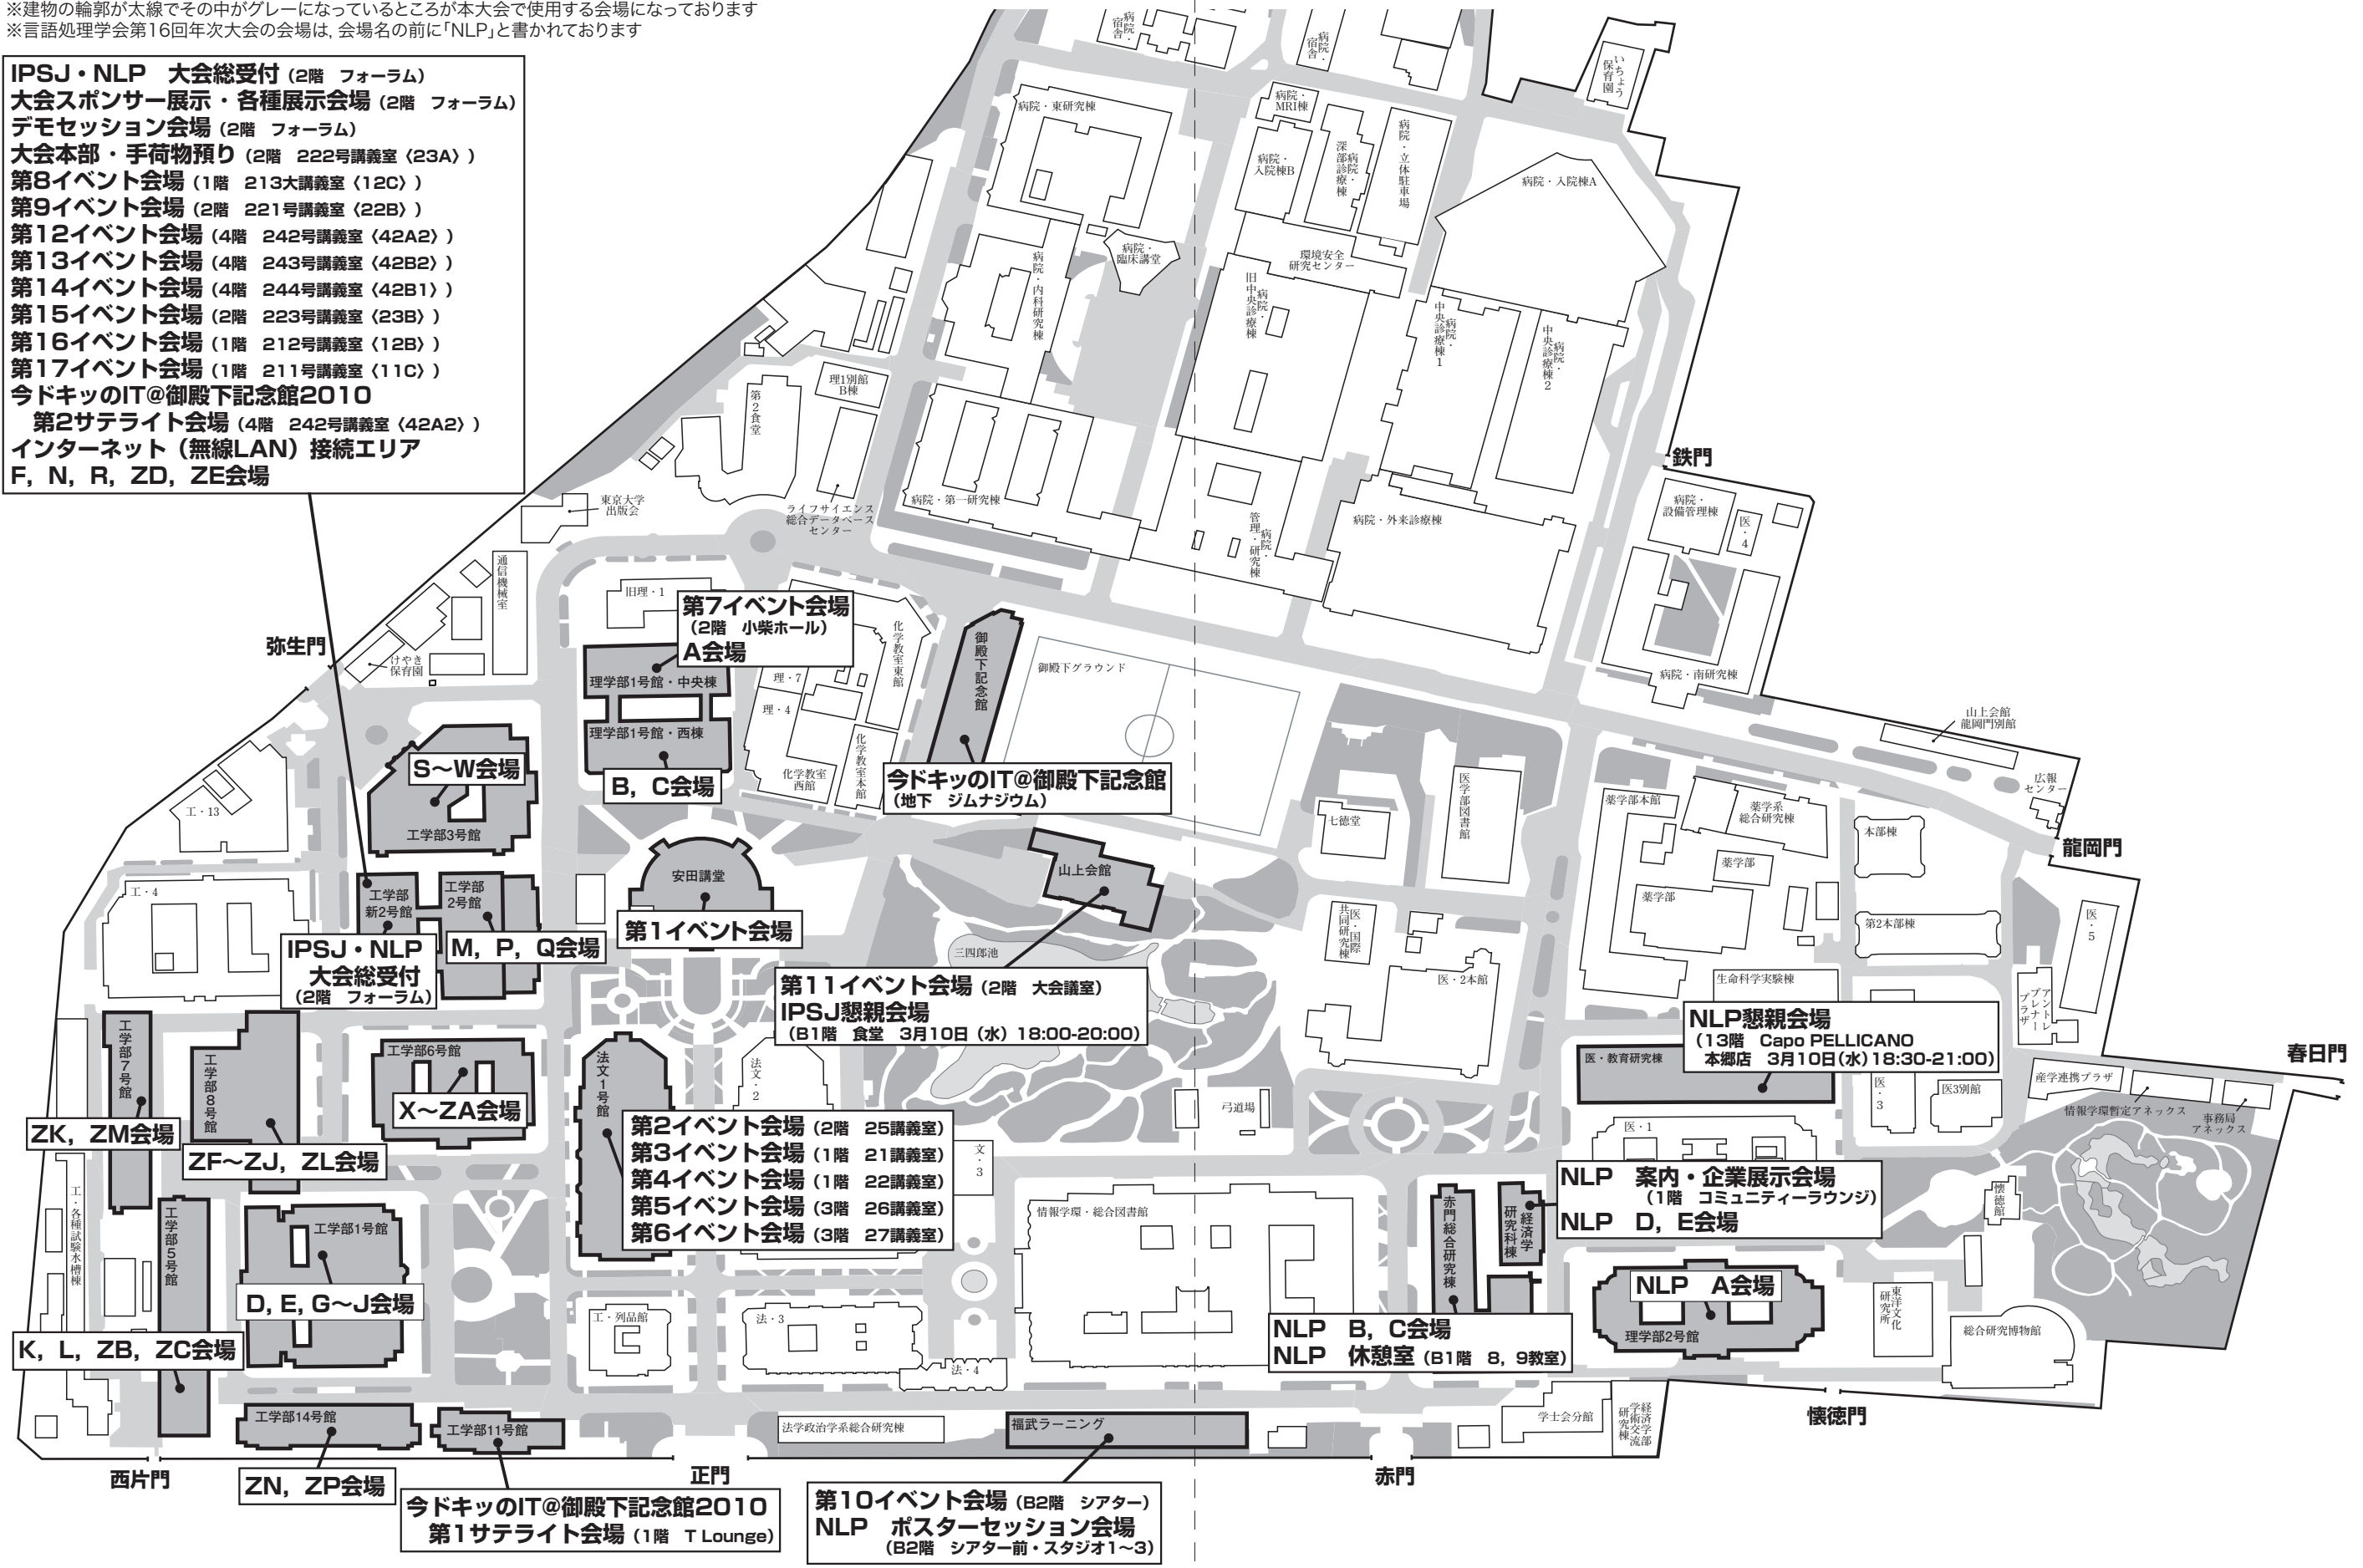

# 東京大学本郷キャンパス図

※建物の輪郭が太線でその中がグレーになっているところが本大会で使用する会場となっております  
 ※言語処理学会第16回年次大会の会場は、会場名の前に「NLP」と書かれております

- IPSJ・NLP 大会総受付 (2階 フォーラム)
- 大会スポンサー展示・各種展示会場 (2階 フォーラム)
- デモセッション会場 (2階 フォーラム)
- 大会本部・手荷物預り (2階 222号講義室〈23A〉)
- 第8イベント会場 (1階 213大講義室〈12C〉)
- 第9イベント会場 (2階 221号講義室〈22B〉)
- 第12イベント会場 (4階 242号講義室〈42A2〉)
- 第13イベント会場 (4階 243号講義室〈42B2〉)
- 第14イベント会場 (4階 244号講義室〈42B1〉)
- 第15イベント会場 (2階 223号講義室〈23B〉)
- 第16イベント会場 (1階 212号講義室〈12B〉)
- 第17イベント会場 (1階 211号講義室〈11C〉)
- 今ドキッのIT@御殿下記念館2010
- 第2サテライト会場 (4階 242号講義室〈42A2〉)
- インターネット (無線LAN) 接続エリア
- F, N, R, ZD, ZE会場

**第7イベント会場**  
 (2階 小柴ホール)  
**A会場**  
 B, C会場

今ドキッのIT@御殿下記念館  
 (地下 ジムナジウム)

IPSJ・NLP  
 大会総受付  
 (2階 フォーラム)

**第1イベント会場**

**第11イベント会場** (2階 大会議室)  
 IPSJ懇親会場  
 (B1階 食堂 3月10日(水) 18:00-20:00)

**NLP懇親会場**  
 (13階 Capo PELLICANO  
 本郷店 3月10日(水) 18:30-21:00)

**第2イベント会場** (2階 25講義室)  
**第3イベント会場** (1階 21講義室)  
**第4イベント会場** (1階 22講義室)  
**第5イベント会場** (3階 26講義室)  
**第6イベント会場** (3階 27講義室)

**NLP 案内・企業展示会場**  
 (1階 コミュニティ・ラウンジ)  
**NLP D, E会場**

**NLP A会場**

**NLP B, C会場**  
**NLP 休憩室** (B1階 8, 9教室)

今ドキッのIT@御殿下記念館2010  
 第1サテライト会場 (1階 T Lounge)

**第10イベント会場** (B2階 シアター)  
**NLP ポスターセッション会場**  
 (B2階 シアター前・スタジオ1~3)